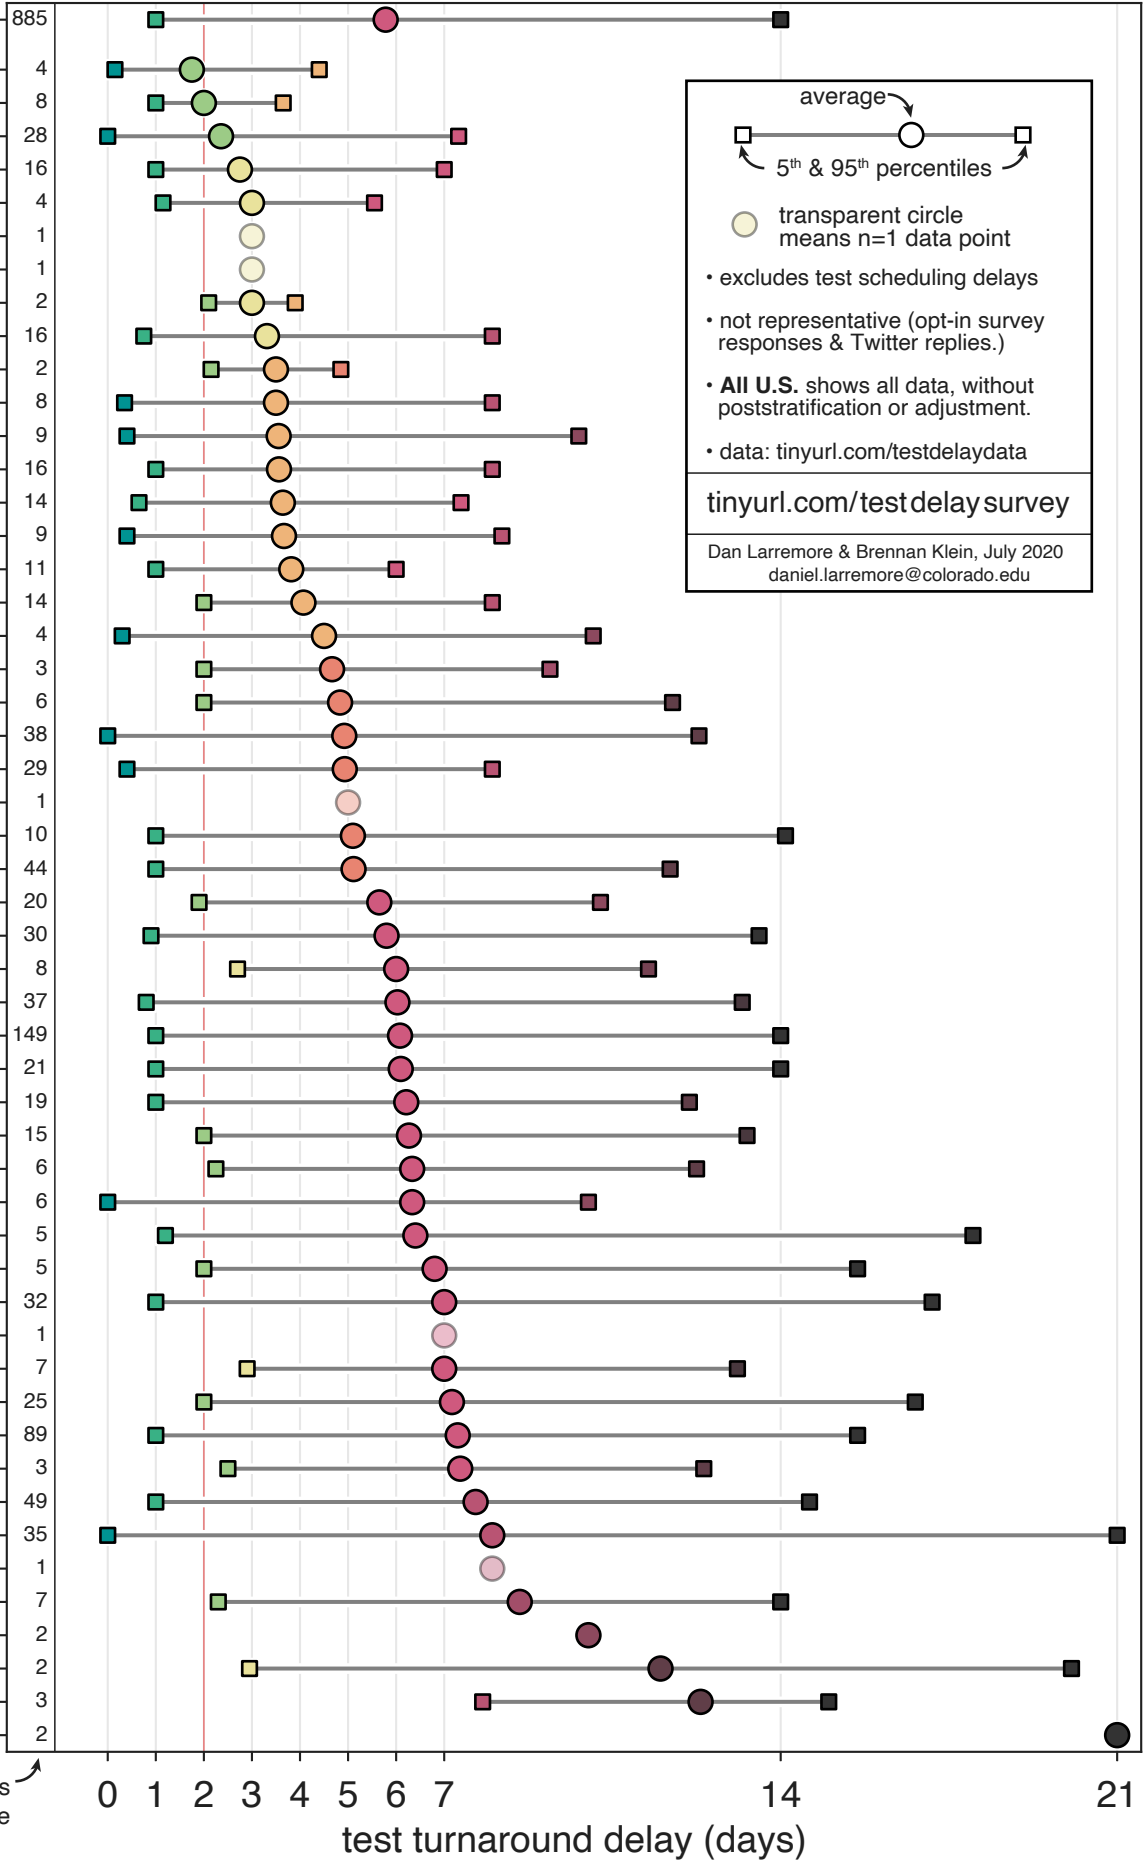

COVID Test Turnaround Times

All U.S.

NM
UT
WA
MA
IA
DE
AK
AL
HI
VT
CT
OR
WI
OH
KY
MN
IN
KS
NE
LA
IL
NC
WY
MO
CO
MD
TX
SC
AZ
CA
NJ
PA
MI
NH
RI
ME
OK
DC
SD
TN
VA
NY
AR
FL
GA
MS
NV
WV
ND
ID
MT

respondents per state

test turnaround delay (days)